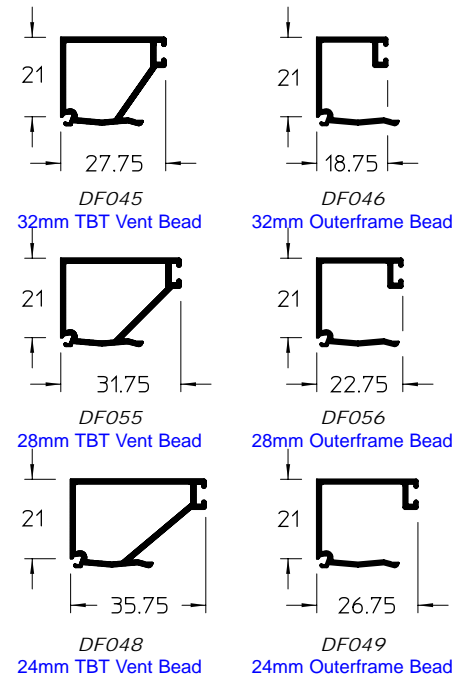

Glazing Bead Profiles