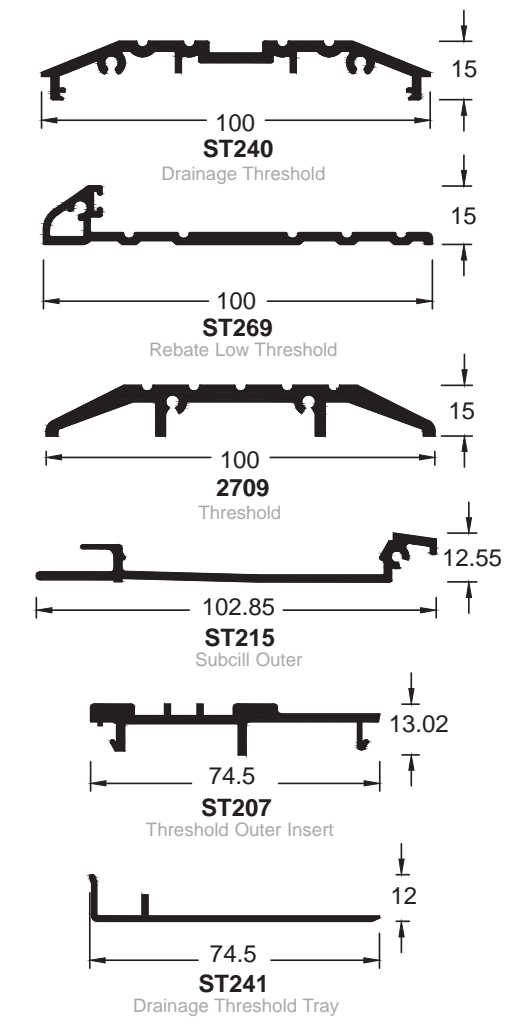

STORMFRAME II DOOR

DOOR LEAF & FRAMING

PROFILES

GLAZING BEADS & MISCELLANEOUS PROFILES

Due to our policy of continual product development, design and specifications are subject to change without notice. Illustrations are for guidance only and not binding in detail or specification.

Not to Scale